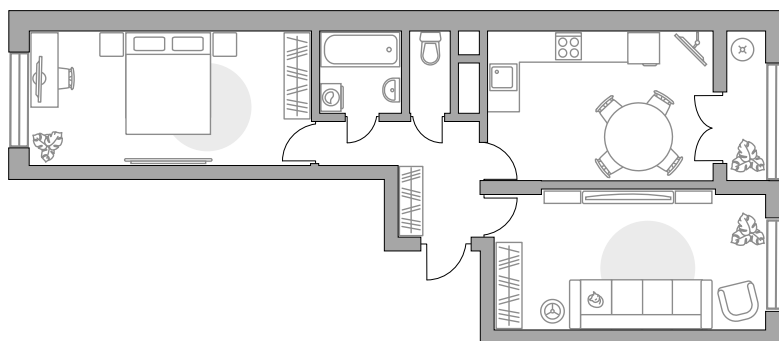

## Двухкомнатная квартира в ЖК «Пехра»

Артикул ПЕХ-1.11-1 103

Распашная

Вид на улицу и во двор

ПЛОЩАДЬ

**58,96 м<sup>2</sup>**

ЭТАЖ

**14 из 14**

 Сотделкой

СТОИМОСТЬ ОТ

**11 261 521 ₽**

На генплане

На секции