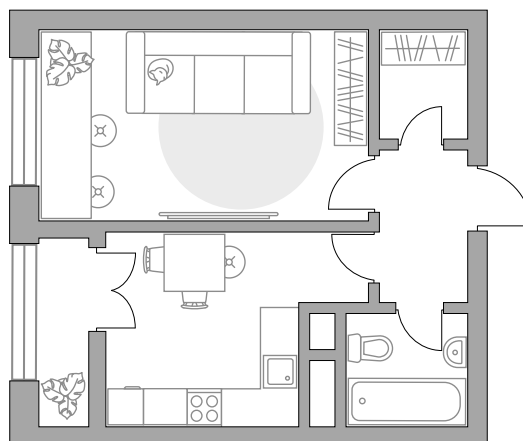

Однокомнатная квартира в ЖК «Пехра»

Артикул ПЕХ-1.2-110

Вид на улицу

ПЛОЩАДЬ

34,22 м²

ЭТАЖ

2 из 9

РАЙОН

Балашиха

СРОК СДАЧИ

III кв 2025 г

КОРПУС

1

СЕКЦИЯ

2

СТОИМОСТЬ ОТ

5 969 051 ₽

На генплане