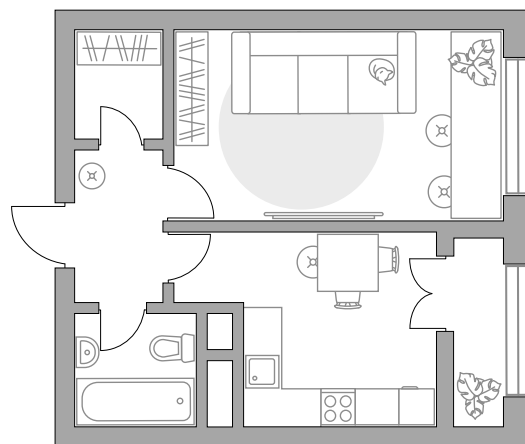

Однокомнатная квартира в ЖК «Пехра»

Артикул ПЕХ-1.1-98

Вид во двор

ПЛОЩАДЬ

33,56 м²

ЭТАЖ

9 из 9

РАЙОН

Балашиха

СРОК СДАЧИ

III кв 2025 г

КОРПУС

1

СЕКЦИЯ

1

СТОИМОСТЬ ОТ

6 277 393 ₽