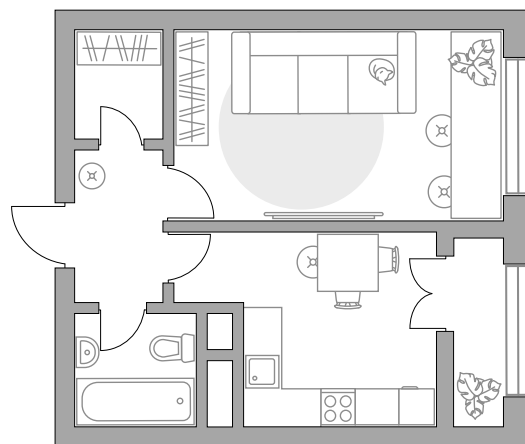

ГРАНЕЛЬ

Офис продаж

14 3909, МО, г. Балашиха, ул. Яганова, д. 7

+7 (499) 750-00-44 с 09:00 до 21:00 ежедневно

www.granelle.ru

Однокомнатная квартира в ЖК «Пехра»

Артикул ПЕХ-1.1-10

Вид во двор

ПЛОЩАДЬ

33,56 м²

ЭТАЖ

1 из 9

РАЙОН

Балашиха

СРОК СДАЧИ

III кв 2025 г

КОРПУС

1

СЕКЦИЯ

1

СТОИМОСТЬ ОТ

6 237 936 ₽