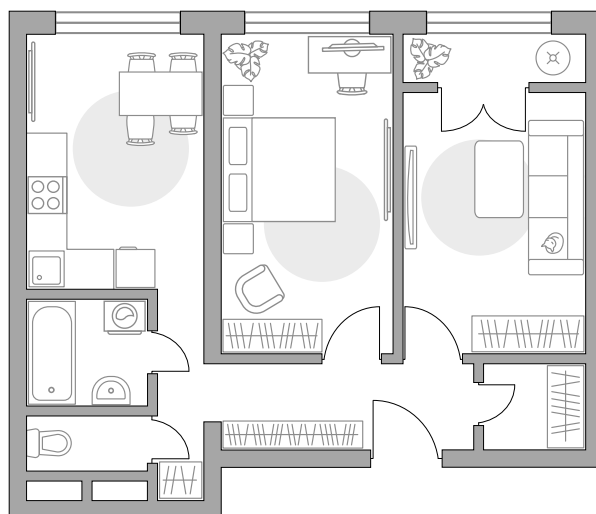

Двухкомнатная квартира в ЖК «Новая Рига»

Артикул РИГ-1.8.10-571

Вид во двор

ПЛОЩАДЬ

50,65 м²

ЭТАЖ

1 из 8

РАЙОН

**Новорижское
шоссе**

СРОК СДАЧИ

1 кв 2025 г

КОРПУС

1.8

СЕКЦИЯ

10

СТОИМОСТЬ ОТ

8 197 563 ₺

На генплане