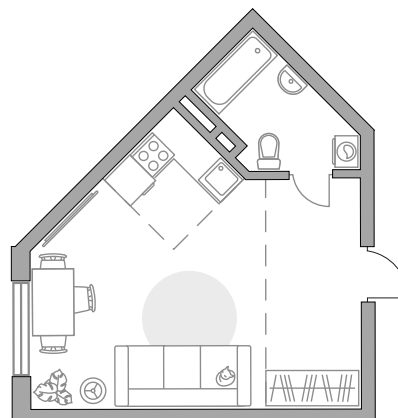

ГРАНЕЛЬ

Офис продаж

14 34 00, МО, г.о. Красногорский, мкр. Опалиха

+7 (499) 750-00-44 с 09:00 до 21:00 ежедневно

www.granelle.ru

Студия в ЖК «Аникеевский»

Артикул АНИ-20/1.5-103

Вид во двор

ПЛОЩАДЬ
29,84 м²

ЭТАЖ
2 из 6

РАЙОН
**МЦД
Аникеевка**

СРОК СДАЧИ
II кв 2025 г

КОРПУС
20/1

СЕКЦИЯ
5

СТОИМОСТЬ ОТ

5 616 629 ₽