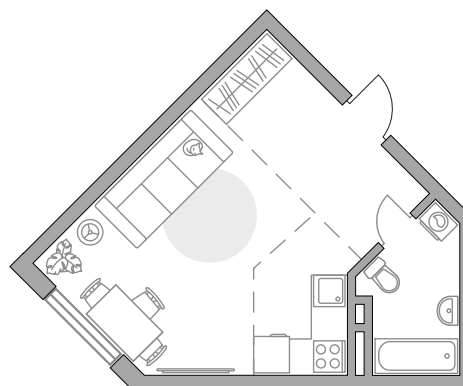

Студия в ЖК «Аникеевский»

Артикул АНИ-20/1.6-128

Вид во двор

ПЛОЩАДЬ

29,85 м²

ЭТАЖ

2 из 6

РАЙОН

СТОИМОСТЬ ОТ

5 618 556 ₺

На генплане

На секции