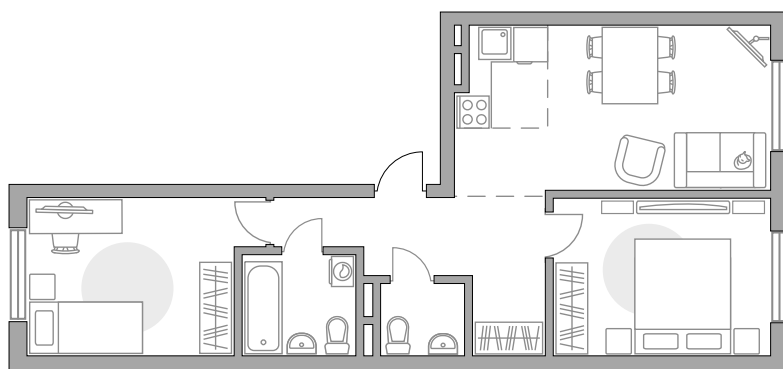

Трехкомнатная квартира в ЖК «Аникеевский»

Артикул АНИ-20/1.6-136

Евроформат

Распашная

Вид на улицу и во двор

ПЛОЩАДЬ

56,7 м²

ЭТАЖ

СЕКЦИЯ

6

СТОИМОСТЬ ОТ

9 071 577 ₪

На генплане

На секции