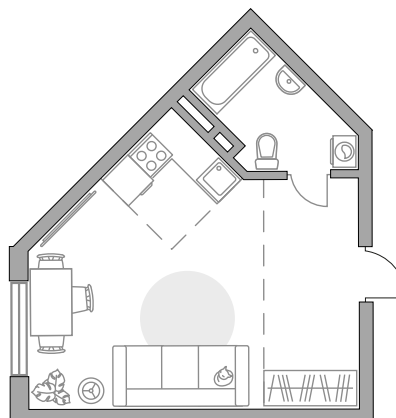

# Студия в ЖК «Аникеевский»

Артикул АНИ-20/1.5-108

Вид во двор

ПЛОЩАДЬ  
**29,84 м<sup>2</sup>**

ЭТАЖ  
**3 из 6**

РАЙОН  
**МЦД  
Аникеевка**

СРОК СДАЧИ  
**II кв 2025 г**

КОРПУС  
**20/1**

СЕКЦИЯ  
**5**

СТОИМОСТЬ ОТ

**5 139 514 ₹**

На генплане

На секции