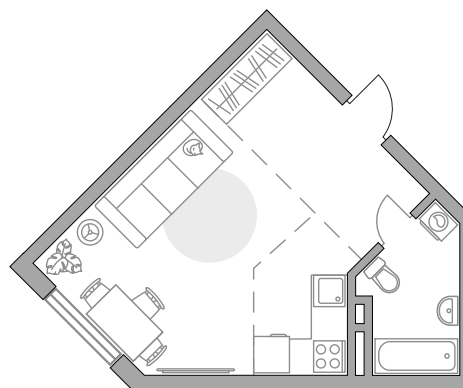

Студия в ЖК «Аникеевский»

Артикул АНИ-20/1.6-148

ПЛОЩАДЬ

29,85 м²

ЭТАЖ

6 из 6

РАЙОН

МЦД

Аникеевка

СРОК СДАЧИ

II кв 2025 г

КОРПУС

20/1

СЕКЦИЯ

6

СТОИМОСТЬ ОТ

5 006 150 ₽