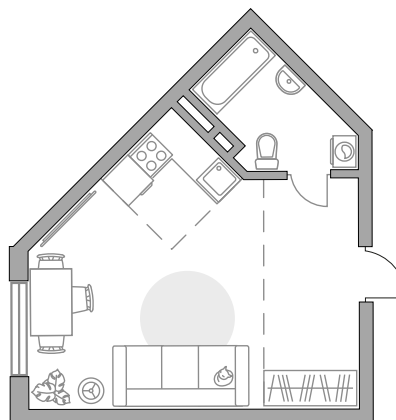

ПЛОЩАДЬ
29,84 м²

ЭТАЖ
6 из 6

РАЙОН
**МЦД
Аникеевка**

СРОК СДАЧИ
II кв 2025 г

КОРПУС
20/1

СЕКЦИЯ
5

СТОИМОСТЬ ОТ

5 686 826 ₺

На генплане

На секции