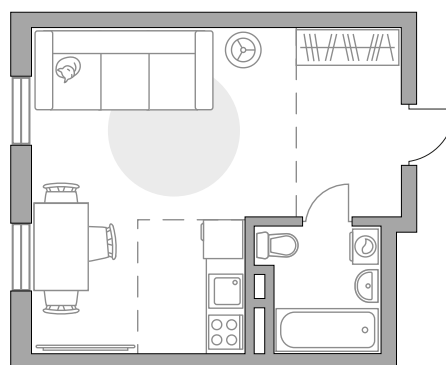

ПЛОЩАДЬ
29,46 м²

ЭТАЖ
6 из 6

РАЙОН
**МЦД
Аникеевка**

СРОК СДАЧИ
II кв 2025 г

КОРПУС
20/1

СЕКЦИЯ
7

СТОИМОСТЬ ОТ

5 614 427 ₽