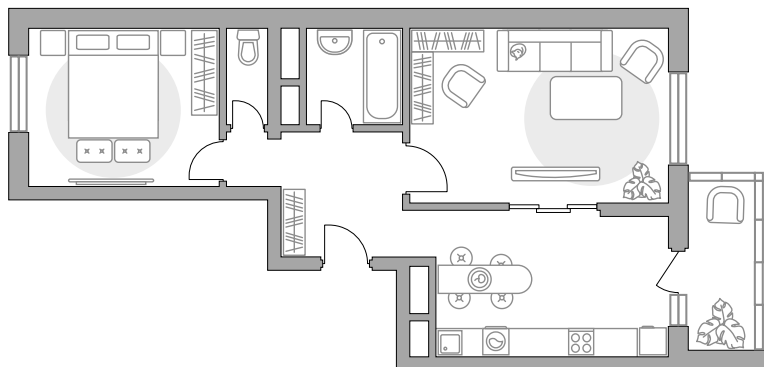

Двухкомнатная квартира в ЖК «Новая Алексеевская роща»

Артикул НАР-2.2-110

Вид на улицу и во двор

ПЛОЩАДЬ

58,11 м²

ЭТАЖ

11 из 17

РАЙОН

Балашиха

СРОК СДАЧИ

IV кв 2025 г

КОРПУС

2

СЕКЦИЯ

2

СТОИМОСТЬ ОТ

8 733 620 ₹

На генплане