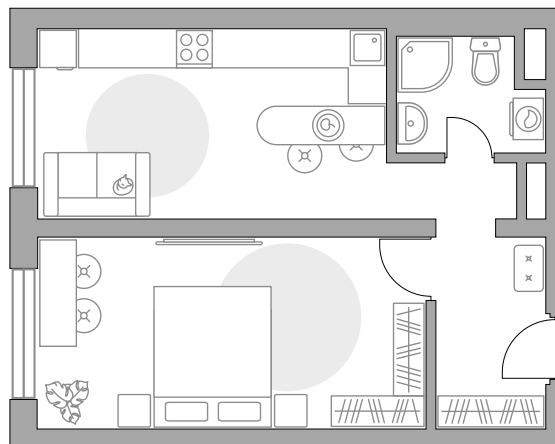

ПЛОЩАДЬ
39,78 м²

ЭТАЖ
9 из 17

РАЙОН
Балашиха

СРОК СДАЧИ
IV кв 2025 г

КОРПУС
2

СЕКЦИЯ
2

СТОИМОСТЬ ОТ

6 895 164 ₽