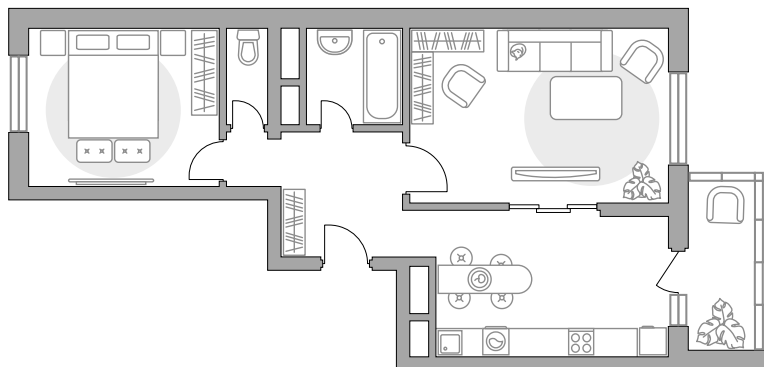

Двухкомнатная квартира в ЖК «Новая Алексеевская роща»

Артикул НАР-2.4-270

Вид на улицу и во двор

ПЛОЩАДЬ

58,11 м²

ЭТАЖ

11 из 14

РАЙОН

Балашиха

СРОК СДАЧИ

IV кв 2025 г

КОРПУС

2

СЕКЦИЯ

4

СТОИМОСТЬ ОТ

8 733 620 ₹

На генплане