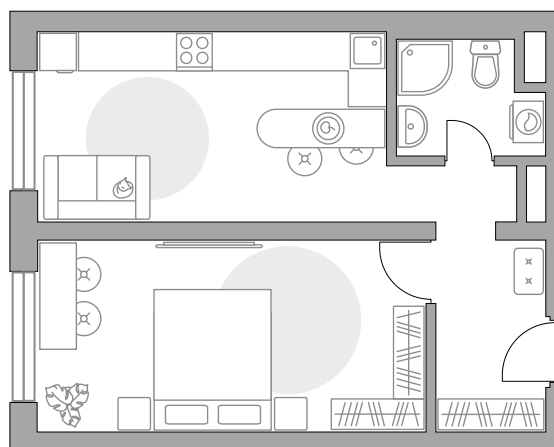

ПЛОЩАДЬ
39,78 м²

ЭТАЖ
10 из 13

РАЙОН
Балашиха

СРОК СДАЧИ
IV кв 2025 г

КОРПУС
2

СЕКЦИЯ
1

СТОИМОСТЬ ОТ

6 895 164 ₽