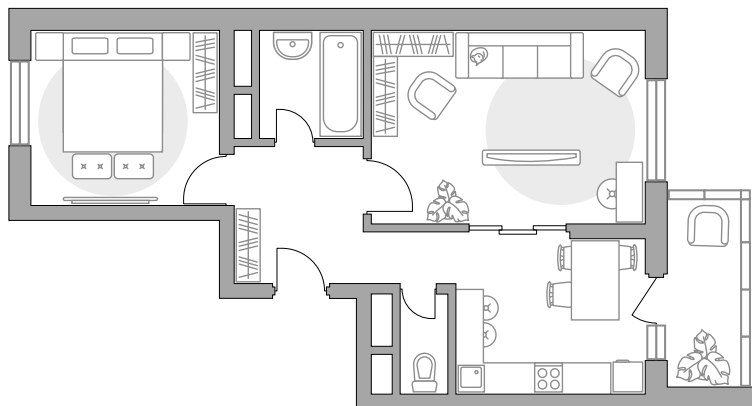

Двухкомнатная квартира в ЖК «Новая Алексеевская роща»

Артикул НАР-2.1-10

Вид на улицу и во двор

ПЛОЩАДЬ

53,98 м²

ЭТАЖ

3 из 13

РАЙОН

Балашиха

СРОК СДАЧИ

IV кв 2025 г

КОРПУС

2

СЕКЦИЯ

1

СТОИМОСТЬ ОТ

8 699 857 ₺