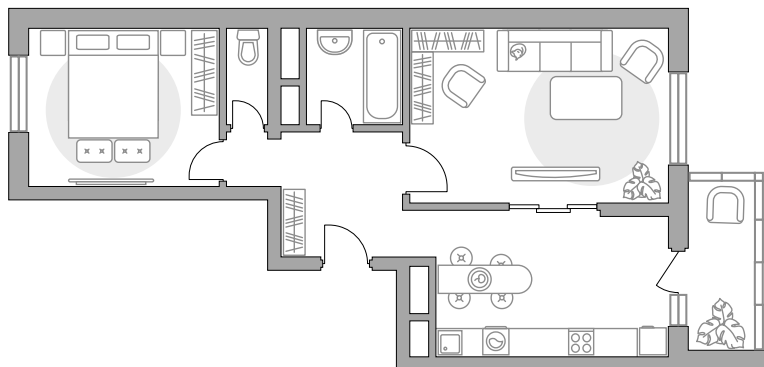

Двухкомнатная квартира в ЖК «Новая Алексеевская роща»

Артикул НАР-2.3-195

Вид на улицу и во двор

ПЛОЩАДЬ

58,11 м²

ЭТАЖ

12 из 17

РАЙОН

Балашиха

СРОК СДАЧИ

IV кв 2025 г

КОРПУС

2

СЕКЦИЯ

3

СТОИМОСТЬ ОТ

9 365 484 ₹

На генплане