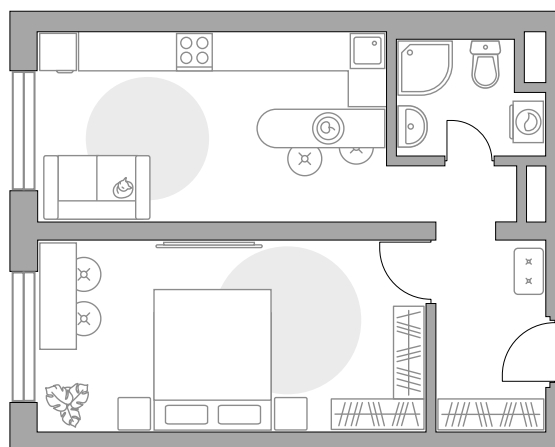

ПЛОЩАДЬ
39,78 м²

ЭТАЖ
13 из 14

РАЙОН
Балашиха

СРОК СДАЧИ
IV кв 2025 г

КОРПУС
2

СЕКЦИЯ
4

СТОИМОСТЬ ОТ

7 066 437 ₺