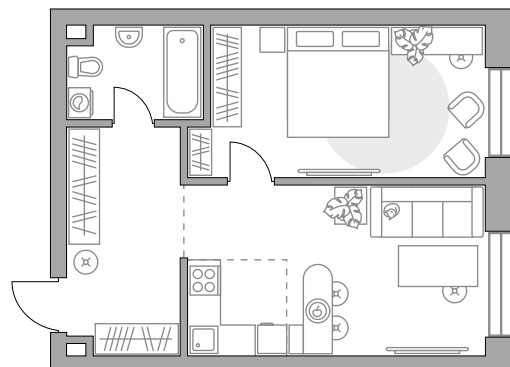

ПЛОЩАДЬ

45,71 м2

ЭТАЖ

3 из 28

РАЙОН

Метро

Павелецкая

СРОК СДАЧИ

IV кв 2026 г

КОРПУС

1

СЕКЦИЯ

2

СТОИМОСТЬ ОТ

22 568 188 ₽

На генплане