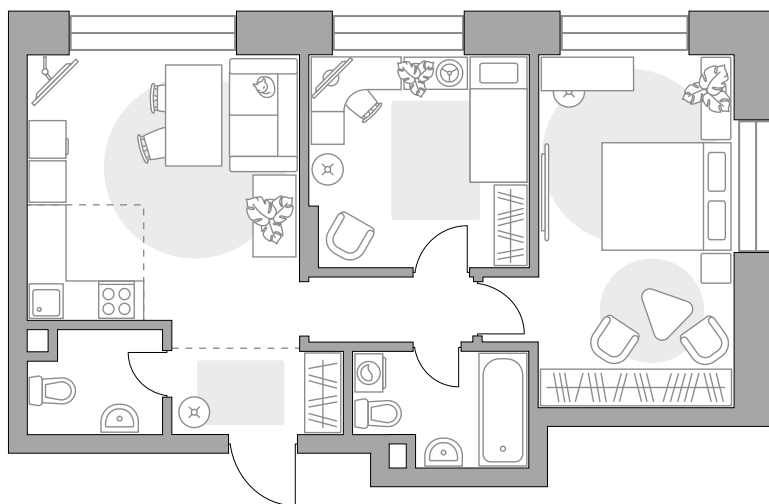

## Трехкомнатная квартира в ЖК MYRIORITY Pavletskaya

Артикул ПАВ-1.1-2

Евроформат

ПЛОЩАДЬ  
**58,48 м<sup>2</sup>**

ЭТАЖ  
**2 из 8**

РАЙОН  
**Метро  
Павелецкая**

СРОК СДАЧИ  
**IV кв 2026 г**

КОРПУС  
**1**

СЕКЦИЯ  
**1**

СТОИМОСТЬ ОТ

**28 751 436 ₺**

На генплане

На секции