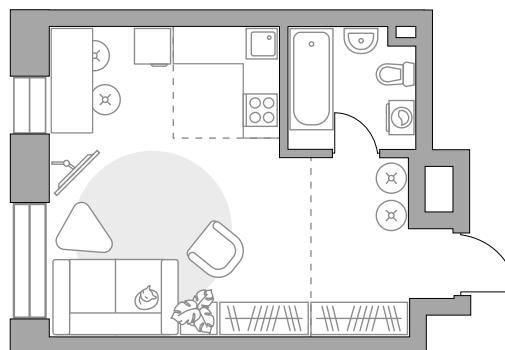

ПЛОЩАДЬ

32,77 м²

ЭТАЖ

2 из 8

РАЙОН

Метро

Павелецкая

СРОК СДАЧИ

IV кв 2026 г

КОРПУС

1

СЕКЦИЯ

1

СТОИМОСТЬ ОТ

26 430 275 ₽

На генплане