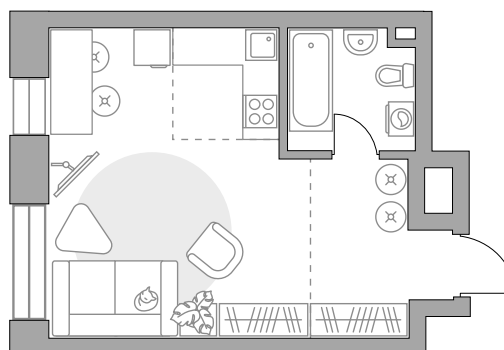

32,77 м2

ЭТАЖ

4 из 8

РАЙОН

Метро

Павелецкая

СРОК СДАЧИ

IV кв 2026 г

КОРПУС

1

СЕКЦИЯ

1

СТОИМОСТЬ ОТ

20 947 982 ₽

На генплане

На секции