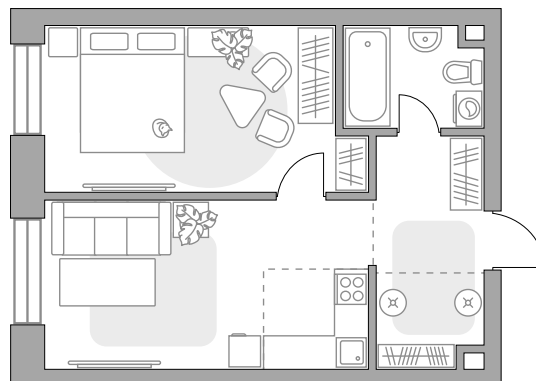

IV кв 2026 г

КОРПУС

1

СЕКЦИЯ

2

СТОИМОСТЬ ОТ

23 655 544 ₺

На генплане