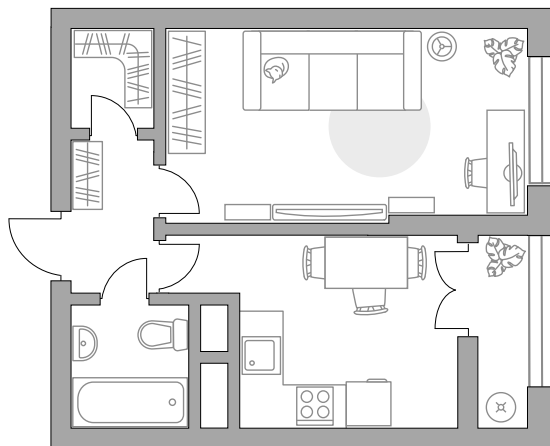

Однокомнатная квартира в ЖК «Пехра»

Артикул ПЕХ-1.10-965

Вид на улицу

ПЛОЩАДЬ

31,65 м²

ЭТАЖ

2 из 14

РАЙОН

Балашиха

СРОК СДАЧИ

III кв 2025 г

КОРПУС

1

СЕКЦИЯ

10

СТОИМОСТЬ ОТ

6 106 260 ₽