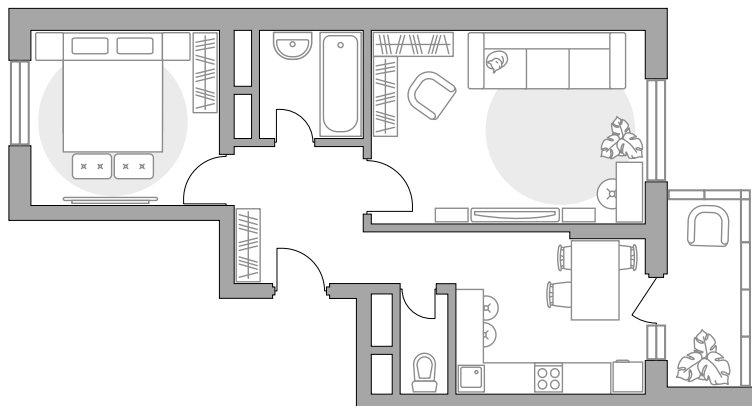

ГРАНЕЛЬ

Офис продаж

14 3909, МО, г. Балашиха ул. Дмитриева, д. 32

+7 (499) 750-00-44 с 09:00 до 21:00 ежедневно

www.granelle.ru

Двухкомнатная квартира в ЖК «Новая Алексеевская роща»

Артикул НАР-3.1-50

Вид на улицу и во двор

ПЛОЩАДЬ

54,11 м²

ЭТАЖ

11 из 17

РАЙОН

Балашиха

СРОК СДАЧИ

IV кв 2025 г

КОРПУС

3

СЕКЦИЯ

1

СТОИМОСТЬ ОТ

8 720 778 ₪