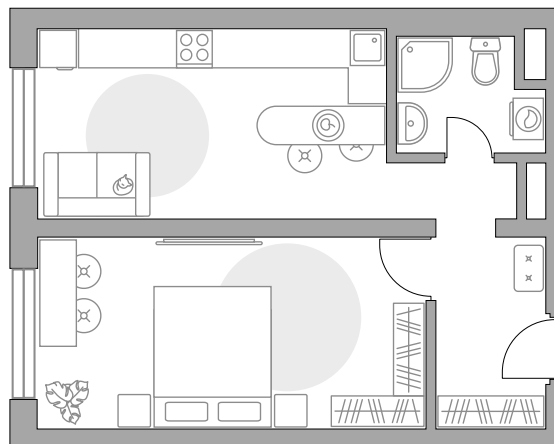

Однокомнатная квартира в ЖК «Новая Алексеевская роща»

Артикул НАР-3.1-73

Вид во двор

ПЛОЩАДЬ
39,78 м²

ЭТАЖ
16 из 17

РАЙОН
Балашиха

СРОК СДАЧИ
IV кв 2025 г

КОРПУС
3

СЕКЦИЯ
1

СТОИМОСТЬ ОТ

7 066 437 ₺

На генплане

На секции