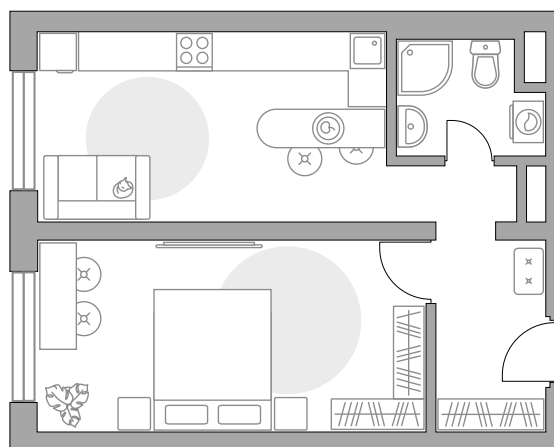

ПЛОЩАДЬ
39,78 м²

ЭТАЖ
13 из 17

РАЙОН
Балашиха

СРОК СДАЧИ
IV кв 2025 г

КОРПУС
3

СЕКЦИЯ
2

СТОИМОСТЬ ОТ

6 895 164 ₽