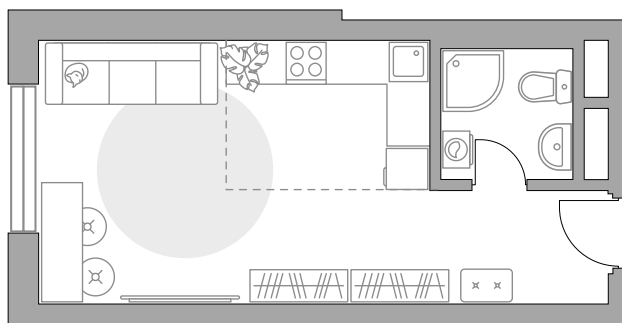

ПЛОЩАДЬ

23,45 м²

ЭТАЖ

9 из 17

РАЙОН

Балашиха

СРОК СДАЧИ

IV кв 2025 г

КОРПУС

3

СЕКЦИЯ

3

 Сотделкой

СТОИМОСТЬ ОТ

5 170 860 ₺

На генплане