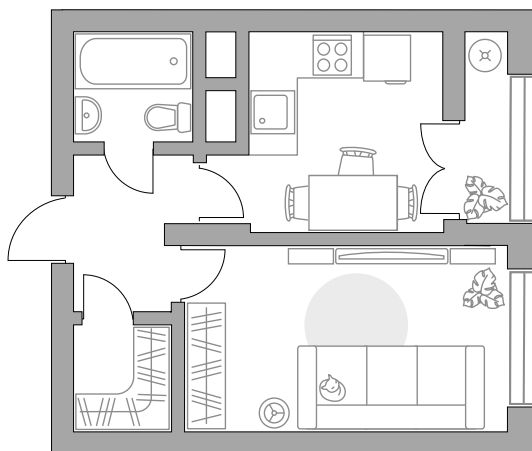

## Однокомнатная квартира в ЖК «Пехра»

Артикул ПЕХ-1.8-735

Вид на улицу

ПЛОЩАДЬ  
**33,33 м<sup>2</sup>**

ЭТАЖ  
**4 из 16**

РАЙОН  
**Балашиха**

СРОК СДАЧИ  
**III кв 2025 г**

КОРПУС  
**1**

СЕКЦИЯ  
**8**

СТОИМОСТЬ ОТ

**5 996 588 ₪**

На генплане

На секции