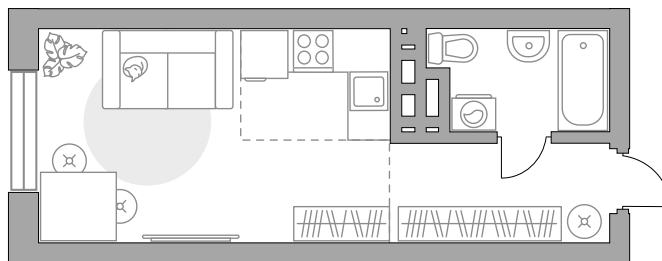

Студия в ЖК «Лесная симфония (г. Уфа)»

Артикул ЛЕС-1.2-506

Вид на улицу

ПЛОЩАДЬ

27,1 м²

ЭТАЖ

18 из 23

РАЙОН

**Уфа район
ВДНХ**

СРОК СДАЧИ

III кв 2026 г

КОРПУС

1

СЕКЦИЯ

2