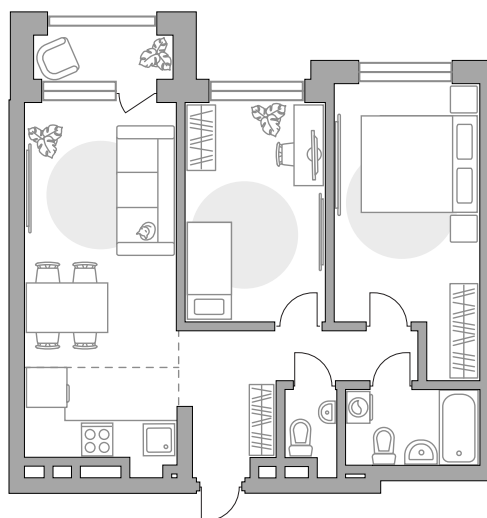

Трехкомнатная квартира в ЖК «Лесная симфония (г. Уфа)»

Артикул ЛЕС-1.1-118

Евроформат

Вид во двор

ПЛОЩАДЬ

64,8 м²

ЭТАЖ

11 из 23

СТОИМОСТЬ ОТ

11 206 006 ₹

На генплане

На секции