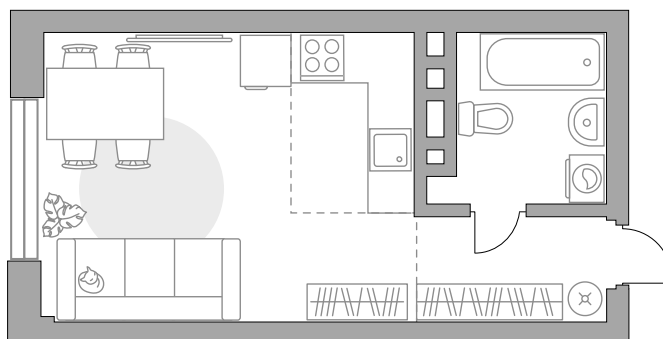

ГРАНЕЛЬ

Офис продаж

4 50080, г. Уфа, ул. Менделеева, 158 (ВДНХ-Дом)

с 10:00 до 20:00 ежедневно

www.granelle.ru

Студия в ЖК «Лесная симфония (г. Уфа)»

Артикул ЛЕС-1.1-93

Вид во двор

ПЛОЩАДЬ

29,0 м²

ЭТАЖ

9 из 23

РАЙОН

Уфа район

ВДНХ

СРОК СДАЧИ

III кв 2026 г

КОРПУС

1

СЕКЦИЯ

1