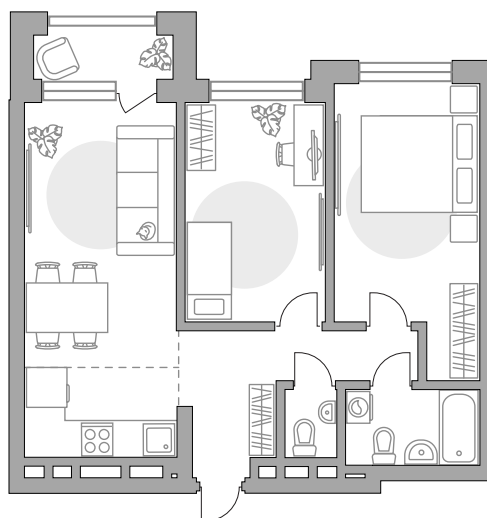

Трехкомнатная квартира в ЖК «Лесная симфония (г. Уфа)»

Артикул ЛЕС-1.1-261

Евроформат

Вид во двор

ПЛОЩАДЬ

64,3 м²

ЭТАЖ

22 из 23

1

СТОИМОСТЬ ОТ

10 580 963 ₽

На генплане

На секции