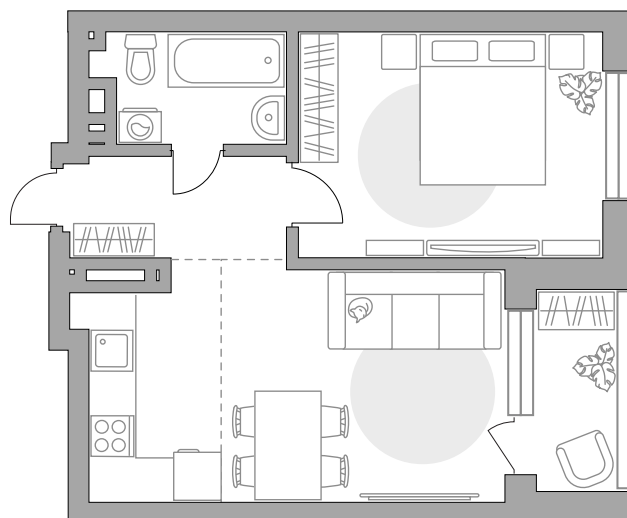

Двухкомнатная квартира в ЖК «Лесная симфония (г. Уфа)»

Артикул ЛЕС-1.1-112

Евроформат

Вид во двор

ПЛОЩАДЬ

47,5 м²

ЭТАЖ

10 из 23

СТОИМОСТЬ ОТ

8 598 082 ₽

На генплане

На секции