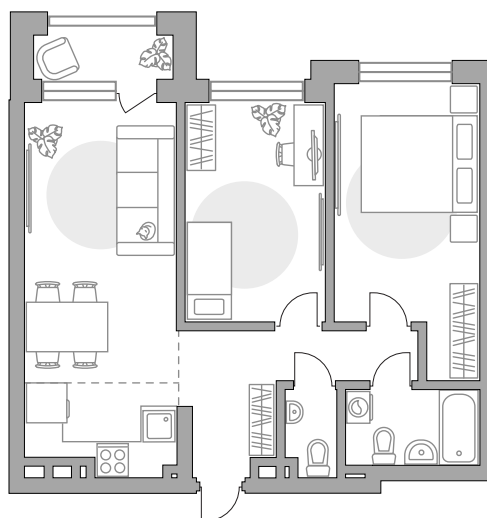

Трехкомнатная квартира в ЖК «Лесная симфония (г. Уфа)»

Артикул ЛЕС-1.1-14

Евроформат

Вид во двор

ПЛОЩАДЬ

65,2 м2

ЭТАЖ

3 из 23

СТОИМОСТЬ ОТ

10 584 883 ₽

На генплане

На секции