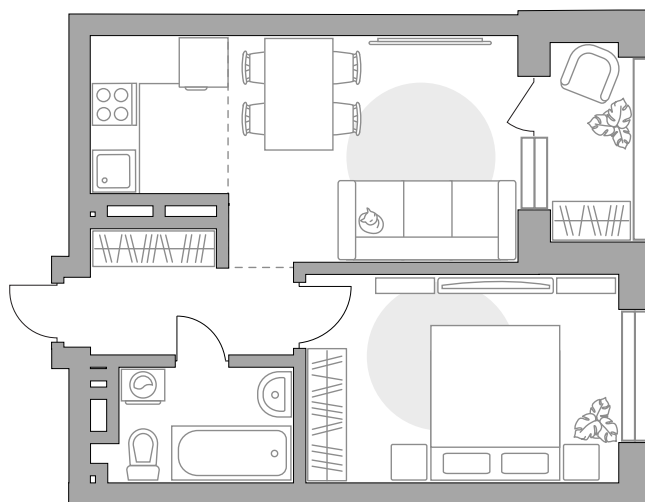

Двухкомнатная квартира в ЖК «Лесная симфония (г. Уфа)»

Артикул ЛЕС-1.1-202

Евроформат

Вид во двор

ПЛОЩАДЬ

43,3 м²

ЭТАЖ

17 из 23

СТОИМОСТЬ ОТ

7 932 890 ₹

На генплане

На секции