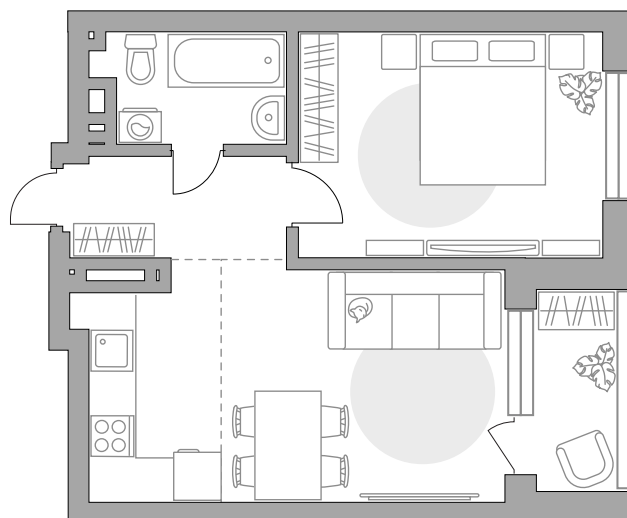

Двухкомнатная квартира в ЖК «Лесная симфония (г. Уфа)»

Артикул ЛЕС-1.1-60

Евроформат

Вид во двор

ПЛОЩАДЬ

47,5 м²

ЭТАЖ

6 из 23

СТОИМОСТЬ ОТ

8 024 877 ₪

На генплане

На секции