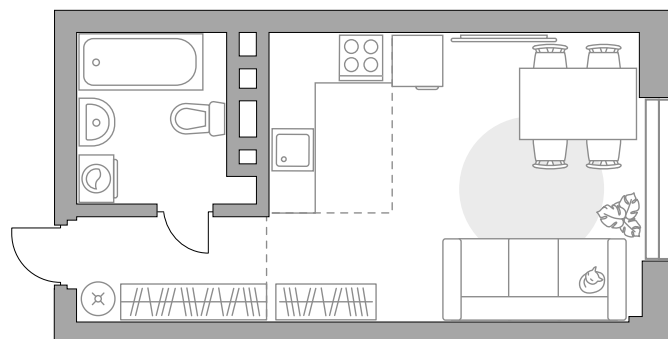

Студия в ЖК «Лесная симфония (г. Уфа)»

Артикул ЛЕС-1.1-70

Вид во двор

ПЛОЩАДЬ

29,0 м²

ЭТАЖ

7 из 23

РАЙОН

**Уфа район
ВДНХ**

СРОК СДАЧИ

III кв 2026 г

КОРПУС

1

СЕКЦИЯ

1