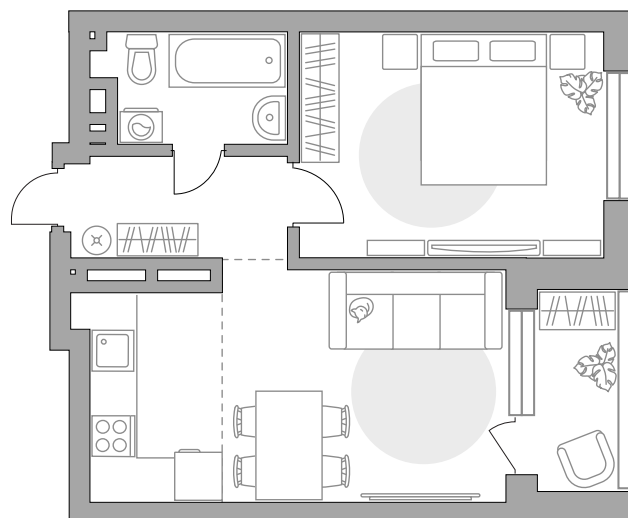

Двухкомнатная квартира в ЖК «Лесная симфония (г. Уфа)»

Артикул ЛЕС-1.1-177

Евроформат

Вид во двор

ПЛОЩАДЬ

47,2 м²

ЭТАЖ

15 из 23

СТОИМОСТЬ ОТ

8 647 395 ₽

На генплане

На секции