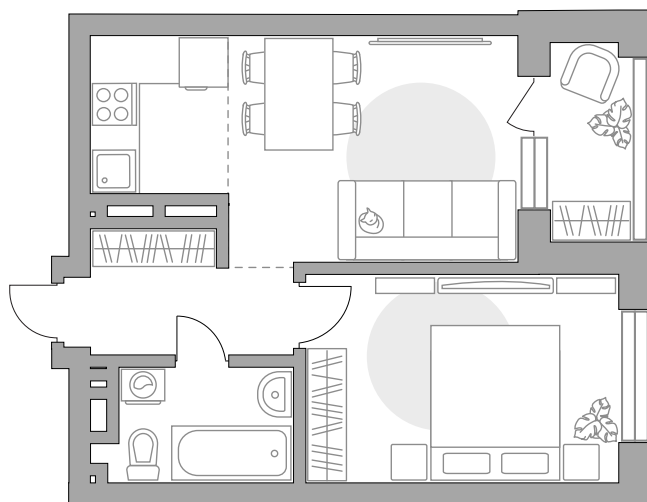

Двухкомнатная квартира в ЖК «Лесная симфония (г. Уфа)»

Артикул ЛЕС-1.2-488

Евроформат

Вид во двор

ПЛОЩАДЬ

43,3 м²

ЭТАЖ

17 из 23

СТОИМОСТЬ ОТ

8 404 848 ₪

На генплане

На секции