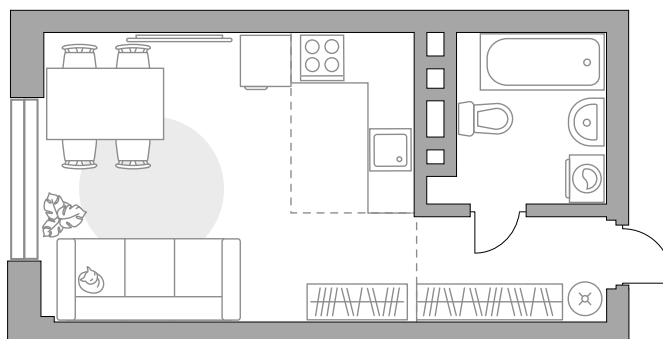

Студия в ЖК «Лесная симфония (г. Уфа)»

Артикул ЛЕС-1.1-145

Вид во двор

ПЛОЩАДЬ

29,0 м²

ЭТАЖ

13 из 23

РАЙОН

**Уфа район
ВДНХ**

СРОК СДАЧИ

III кв 2026 г

КОРПУС

1

СЕКЦИЯ

1