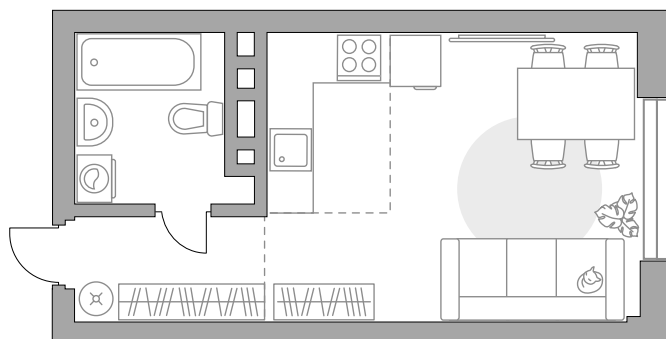

Студия в ЖК «Лесная симфония (г. Уфа)»

Артикул ЛЕС-1.2-356

Вид во двор

ПЛОЩАДЬ

29,0 м²

ЭТАЖ

7 из 23

РАЙОН

**Уфа район
ВДНХ**

СРОК СДАЧИ

III кв 2026 г

КОРПУС

1

СЕКЦИЯ

2