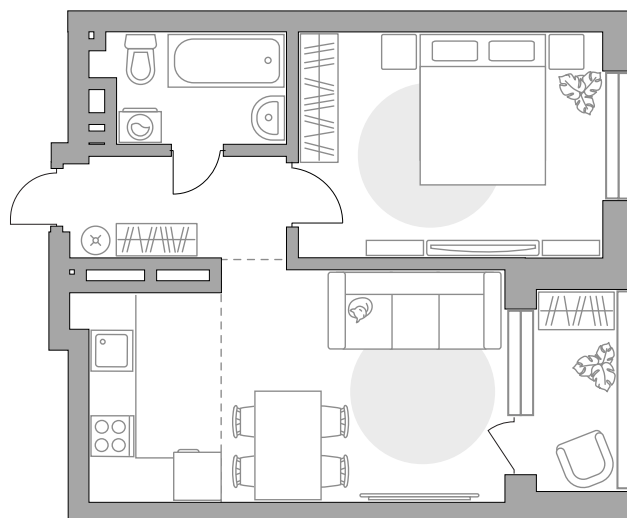

Двухкомнатная квартира в ЖК «Лесная симфония (г. Уфа)»

Артикул ЛЕС-1.2-528

Евроформат

Вид во двор

ПЛОЩАДЬ

47,2 м²

ЭТАЖ

20 из 23

СТОИМОСТЬ ОТ

8 595 543 ₹

На генплане

На секции