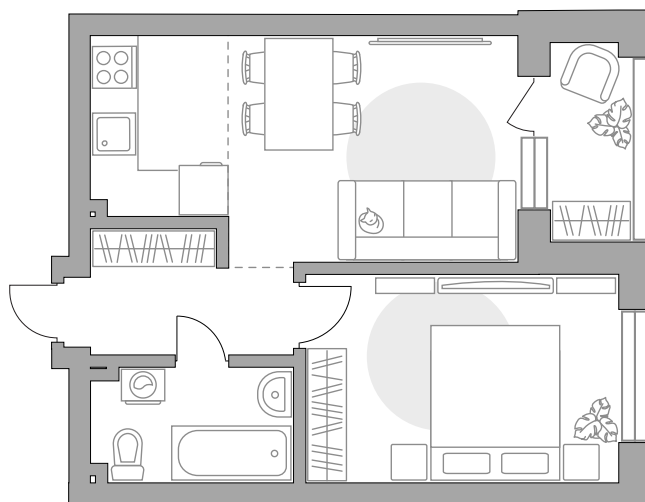

Двухкомнатная квартира в ЖК «Лесная симфония (г. Уфа)»

Артикул ЛЕС-1.1-7

Евроформат

Вид во двор

ПЛОЩАДЬ

44,2 м²

ЭТАЖ

2 из 23

СТОИМОСТЬ ОТ

7 127 961 ₽

На генплане

На секции