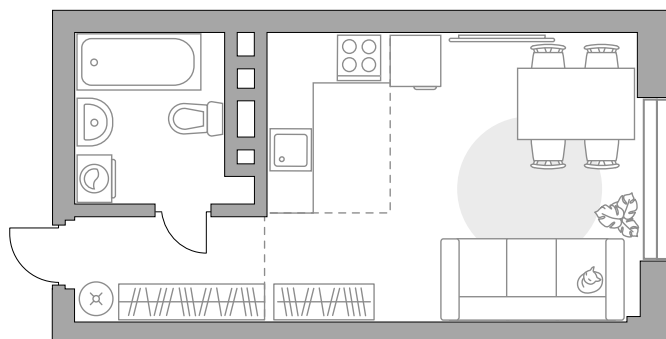

Студия в ЖК «Лесная симфония (г. Уфа)»

Артикул ЛЕС-1.1-135

Вид во двор

ПЛОЩАДЬ

29,0 м²

ЭТАЖ

12 из 23

РАЙОН

**Уфа район
ВДНХ**

СРОК СДАЧИ

III кв 2026 г

КОРПУС

1

СЕКЦИЯ

1