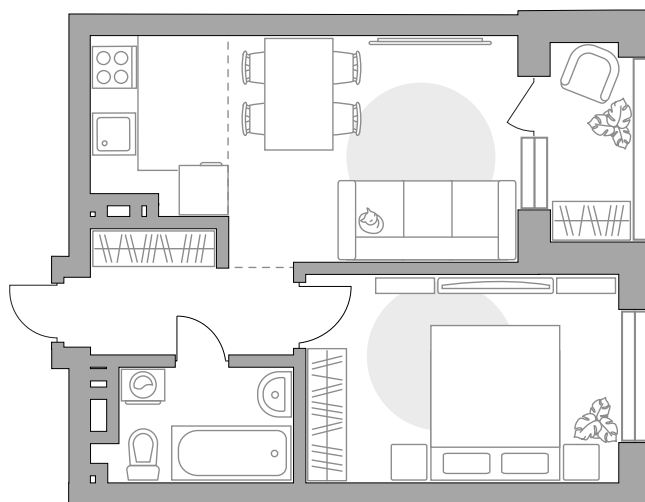

Двухкомнатная квартира в ЖК «Лесная симфония (г. Уфа)»

Артикул ЛЕС-1.1-150

Евроформат

Вид во двор

ПЛОЩАДЬ

43,5 м²

ЭТАЖ

13 из 23

СТОИМОСТЬ ОТ

7 969 509 ₹

На генплане

На секции