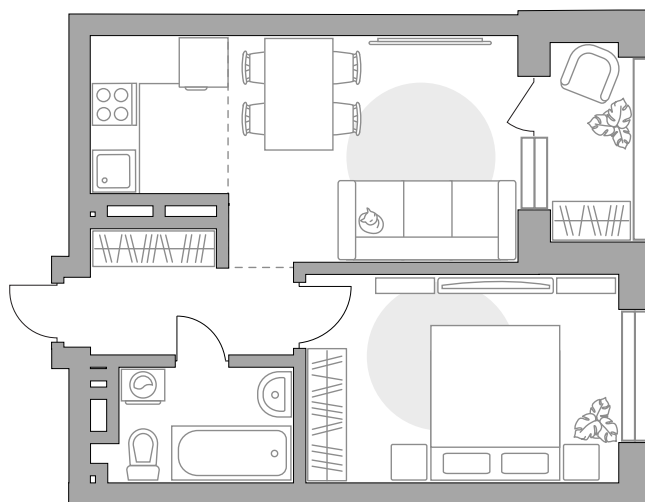

Двухкомнатная квартира в ЖК «Лесная симфония (г. Уфа)»

Артикул ЛЕС-1.1-189

Евроформат

Вид во двор

ПЛОЩАДЬ

43,3 м²

ЭТАЖ

16 из 23

СТОИМОСТЬ ОТ

7 932 890 ₹

На генплане

На секции