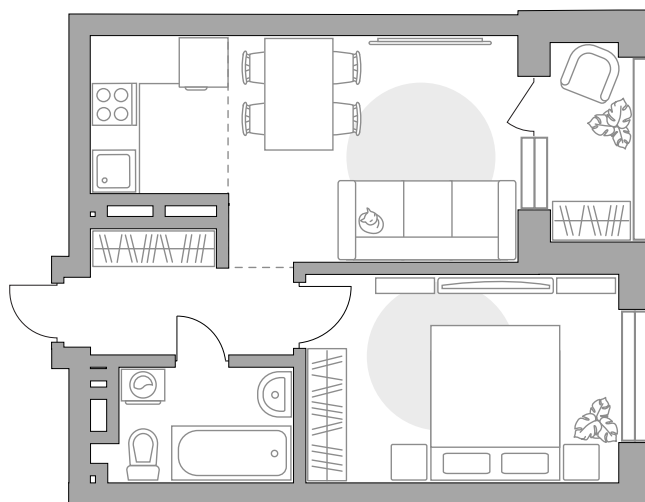

Двухкомнатная квартира в ЖК «Лесная симфония (г. Уфа)»

Артикул ЛЕС-1.2-527

Евроформат

Вид во двор

ПЛОЩАДЬ

43,3 м²

ЭТАЖ

20 из 23

2

СТОИМОСТЬ ОТ

7 885 335 ₪

На генплане

На секции