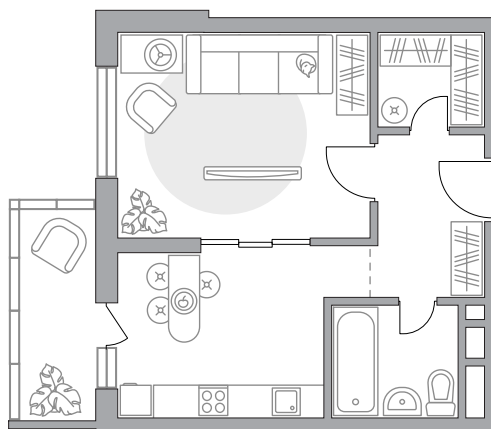

Однокомнатная квартира в ЖК «Новая Алексеевская роща»

Артикул НАР-1.3-231

Угловая

Вид на улицу

ПЛОЩАДЬ

41,76 м²

ЭТАЖ

8 из 17

СТОИМОСТЬ ОТ

7 284 201 ₽

На генплане

На секции